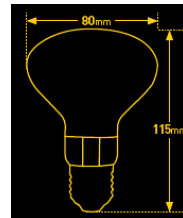

### Dimensions

Width (mm)	80
Height (mm)	115